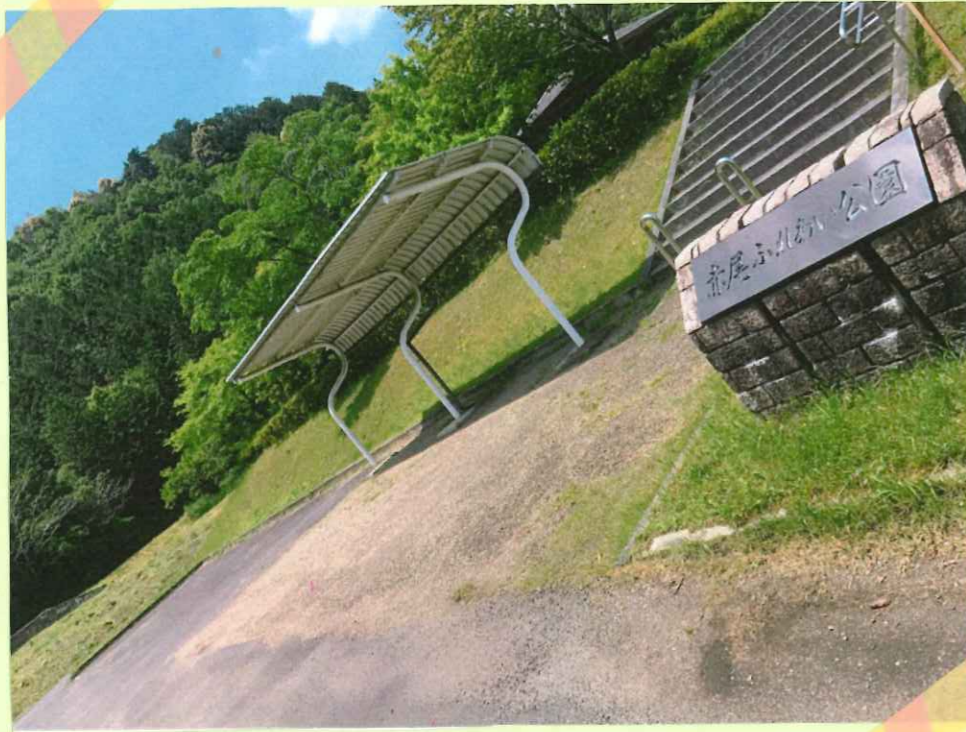

赤尾ふれあい公園

あかお
(赤尾120番地)

遊具もあり、とても広いので
走りまわったり、
ボール遊びもできるよ

・駐車場  

・休けいスペース (屋根つき)

・トイレ   

・水道・手洗い  

・遊具

バスケのゴールもあり
バスケもできる

↳ トイレ 